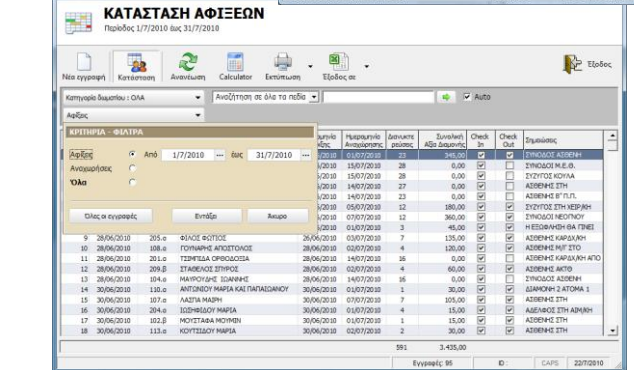

Hotel Manager

Είναι αναπτυγμένο σε περιβάλλον Windows και μπορεί να λειτουργεί σε Windows 2000, NT, XP, Vista, Windows 7

- Κυκλοφορεί σε έκδοση ενός χρήστη και σε έκδοση πολλών χρηστών (Multi User).
- Ακολουθεί πλήρως την φιλοσοφία και την φιλικότητα των Windows

HOTEL MANAGER®
ΔΙΑΧΕΙΡΙΣΗ ΞΕΝΟΔΟΧΕΙΑΚΗΣ ΜΟΝΑΔΑΣ

ΚΑΤΑΣΤΑΣΗ ΔΩΜΑΤΙΩΝ :

- ✓ Κρατήσεις Δωματίων
- ✓ Αφίξεις-Αναχωρήσεις
- ✓ Κατάσταση Πληρότητας
- ✓ Βιβλίο Πόρτας
- ✓ Διαχείριση Δωματίων
- ✓ Διαχείριση Προκαταβολών

ΔΙΑΧΕΙΡΙΣΗ ΠΕΛΑΤΩΝ

- ✓ Καρτέλες πελατών
- ✓ Διαχείριση **Tour Operators**
- ✓ Κινήσεις πελατών-Tour Operators
- ✓ Κρατήσεις-Διαμονές
- ✓ Οικονομικά Πελατών

ΣΤΑΤΙΣΤΙΚΑ - ΣΥΓΚΡΙΤΙΚΑ

- ✓ Διαχείριση Δωματίων
  - Κρατήσεις
  - Ακυρώσεις
  - Διαμονές
- ✓ Check In-Check-Out
  - Έσοδα
  - Έξοδα

ΕΚΤΥΠΩΣΕΙΣ

- ✓ Κατάσταση Πληρότητας Ξενοδοχείου
- ✓ Κατάσταση Αφίξεων-Αναχωρήσεων
- ✓ Καταστάσεις Ημέρας
- ✓ Εβδομαδιαίες καταστάσεις
- ✓ Μηνιαίες Καταστάσεις
- ✓ Βιβλίο Πόρτας
- ✓ Ταμείο επιχείρησης
- ✓ Υπόλοιπα-Ισοζύγιο Πελατών

ΣΥΝΔΕΣΙΜΟΤΗΤΑ

- ✓ Έξοδος δεδομένων σε **Excel**
- ✓ Έξοδος δεδομένων σε **.PDF**
- ✓ Δυνατότητα σύνδεσης με **WebSite**

Visual Soft®
Computer Applications