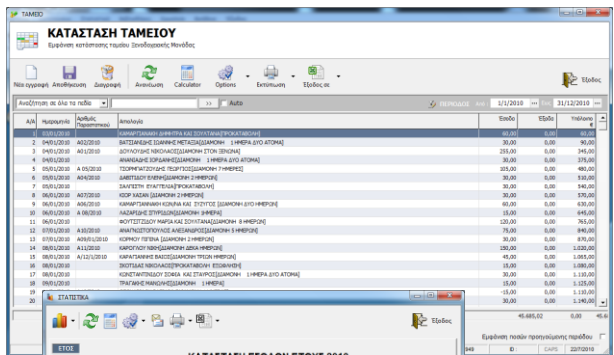

Hotel Manager

Είναι αναπτυγμένο σε περιβάλλον Windows και μπορεί να λειτουργεί σε Windows 2000, NT, XP, Vista, Windows 7

- Κυκλοφορεί σε έκδοση ενός χρήστη και σε έκδοση πολλών χρηστών (Multi User).
- Ακολουθεί πλήρως την φιλοσοφία και την φιλικότητα των Windows

HOTEL MANAGER®
ΔΙΑΧΕΙΡΙΣΗ ΞΕΝΟΔΟΧΕΙΑΚΗΣ ΜΟΝΑΔΑΣ

ΚΑΤΑΣΤΑΣΗ ΔΩΜΑΤΙΩΝ :

- ✓ Κρατήσεις Δωματίων
- ✓ Αφίξεις-Αναχωρήσεις
- ✓ Κατάσταση Πληρότητας
- ✓ Βιβλίο Πόρτας
- ✓ Διαχείριση Δωματίων
- ✓ Διαχείριση Προκαταβολών

ΔΙΑΧΕΙΡΙΣΗ ΠΕΛΑΤΩΝ

- ✓ Καρτέλες πελατών
- ✓ Διαχείριση **Tour Operators**
- ✓ Κινήσεις πελατών-Tour Operators
- ✓ Κρατήσεις-Διαμονές
- ✓ Οικονομικά Πελατών

ΣΤΑΤΙΣΤΙΚΑ - ΣΥΓΚΡΙΤΙΚΑ

- ✓ Διαχείριση Δωματίων
  - Κρατήσεις
  - Ακυρώσεις
  - Διαμονές
- ✓ Check In-Check-Out
  - Έσοδα
  - Έξοδα

ΕΚΤΥΠΩΣΕΙΣ

- ✓ Κατάσταση Πληρότητας Ξενοδοχείου
- ✓ Κατάσταση Αφίξεων-Αναχωρήσεων
- ✓ Καταστάσεις Ημέρας
- ✓ Εβδομαδιαίες καταστάσεις
- ✓ Μηνιαίες Καταστάσεις
- ✓ Βιβλίο Πόρτας
- ✓ Ταμείο επιχείρησης
- ✓ Υπόλοιπα-Ισοζύγιο Πελατών

ΣΥΝΔΕΣΙΜΟΤΗΤΑ

- ✓ Έξοδος δεδομένων σε **Excel**
- ✓ Έξοδος δεδομένων σε **.PDF**
- ✓ Δυνατότητα σύνδεσης με **WebSite**

Visual Soft®
Computer Applications