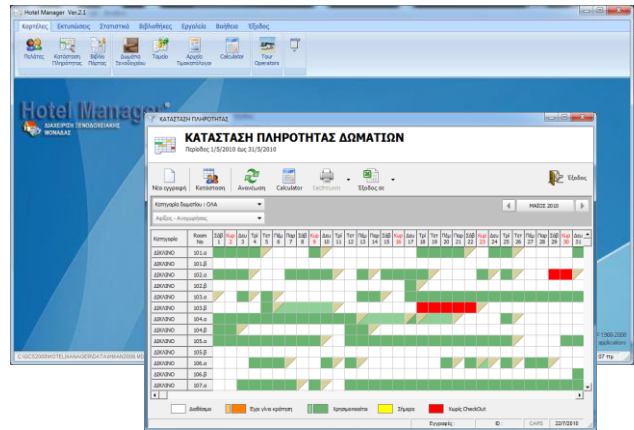

Hotel Manager

Είναι αναπτυγμένο σε περιβάλλον Windows και μπορεί να λειτουργεί σε Windows 2000, NT, XP, Vista, Windows 7

- Κυκλοφορεί σε έκδοση ενός χρήστη και σε έκδοση πολλών χρηστών (Multi User).
- Ακολουθεί πλήρως την φιλοσοφία και την φιλικότητα των Windows

HOTEL MANAGER®
ΔΙΑΧΕΙΡΙΣΗ ΞΕΝΟΔΟΧΕΙΑΚΗΣ ΜΟΝΑΔΑΣ

ΚΑΤΑΣΤΑΣΗ ΔΩΜΑΤΙΩΝ :

- ✓ Κρατήσεις Δωματίων
- ✓ Αφίξεις-Αναχωρήσεις
- ✓ Κατάσταση Πληρότητας
- ✓ Βιβλίο Πόρτας
- ✓ Διαχείριση Δωματίων
- ✓ Διαχείριση Προκαταβολών

ΔΙΑΧΕΙΡΙΣΗ ΠΕΛΑΤΩΝ

- ✓ Καρτέλες πελατών
- ✓ Διαχείριση **Tour Operators**
- ✓ Κινήσεις πελατών-Tour Operators
- ✓ Κρατήσεις-Διαμονές
- ✓ Οικονομικά Πελατών

ΣΤΑΤΙΣΤΙΚΑ - ΣΥΓΚΡΙΤΙΚΑ

- ✓ Διαχείριση Δωματίων
  - Κρατήσεις
  - Ακυρώσεις
  - Διαμονές
- ✓ Check In-Check-Out
  - Έσοδα
  - Έξοδα

ΕΚΤΥΠΩΣΕΙΣ

- ✓ Κατάσταση Πληρότητας Ξενοδοχείου
- ✓ Κατάσταση Αφίξεων-Αναχωρήσεων
- ✓ Καταστάσεις Ημέρας
- ✓ Εβδομαδιαίες καταστάσεις
- ✓ Μηνιαίες Καταστάσεις
- ✓ Βιβλίο Πόρτας
- ✓ Ταμείο επιχείρησης
- ✓ Υπόλοιπα-Ισοζύγιο Πελατών

ΣΥΝΔΕΣΙΜΟΤΗΤΑ

- ✓ Έξοδος δεδομένων σε **Excel**
- ✓ Έξοδος δεδομένων σε **.PDF**
- ✓ Δυνατότητα σύνδεσης με **WebSite**

Visual Soft®
Computer Applications